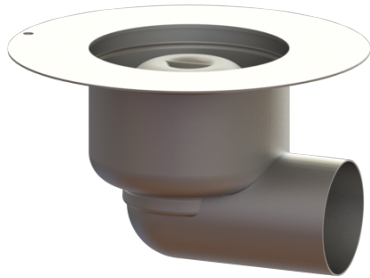

Basiselement Ferrofix Sys 125, DN 70, Uitloop hor., Lijmfl.

Artikel informatie

Artikel nr.: 54300
GTIN: 4026092072349
Korting groep: 70

Voordelen

- Gemaakt van bijzonder hygiënisch en mechanisch sterk belastbaar rvs
- Kan met verschillende opzetstukken worden gecombineerd

Beschrijving

Het basiselement Ferrofix van rvs is in combinatie met een Systeem 125-opzetstuk bedoeld voor puntafwatering en is uitgerust met een uitneembaar stankslot en een bouwphaseafdekking.

De losse flens is bedoeld voor het inklemmen van afdichtingsstroken van kunststof en elastomeren, maar ook afdichtingen van koude bitumen. De afvoeraansluiting is geschikt voor het aansluiten van SML-pijpen. Aarding is niet nodig.

Uitvoering:

Systeem:	125
Stankslot:	inclusief
Soort afdichting:	Composietafdichting

afdichting van het basiselement:	Lijmflens (geschikt voor tegengaan van vochtpenetratie)
----------------------------------	---

Waterslothoogte:	50 mm
------------------	-------

Algemene karakteristieken:

Nominale breedte (DN):	70
Uitwendige diameter (DA):	78
Norm:	EN 1253-1

Afmetingen:

Lengte:	240 mm
Breedte:	240 mm

Hoogte: 147 mm