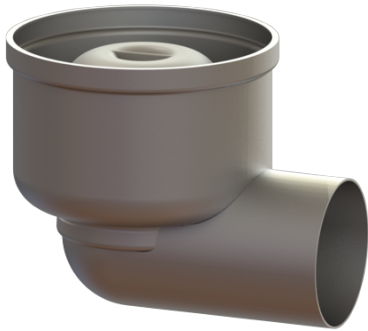

Basiselement Ferrofix Sys 125, DN 70, Uitloop horizontaal

Artikel informatie

Artikel nr.: 54400
GTIN: 4026092053614
Korting groep: 70

Voordelen

- Gemaakt van bijzonder hygiënisch en mechanisch sterk belastbaar rvs
- Kan met verschillende opzetstukken worden gecombineerd

Beschrijving

Het basiselement Ferrofix van rvs is in combinatie met een Systeem 125-opzetstuk bedoeld voor puntafwatering en is uitgerust met een uitneembaar stankslot en een bouwphaseafdekking.

De uitloopaansluiting is geschikt voor het aansluiten van SML-pijpen.

Uitvoering:

Systeem:	125
Stankslot:	inclusief
afdichting van het basiselement:	aansluitrand
Waterslotheogte:	50 mm

Algemene karakteristieken:

Nominale breedte (DN):	70
Uitwendige diameter (DA):	78
Norm:	EN 1253-1

Afmetingen:

Lengte:	181 mm
Breedte:	142 mm
Hoogte:	145 mm

Reservoir:

Aantal afvoeren: 1 ST

Basiselement:

Materiaal afvoerelement: rvs 14301
Uitvoering aansluiting: zijwaarts