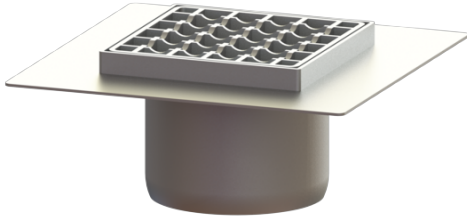

## Opzetstuk Ferrofix Sys 125, Lijmfl., Rooster, 146 x 146 mm

### Beschrijving

Het opzetstuk van rvs kan worden gecombineerd met een basiselement van het modulaire KESSEL-systeem 125 voor puntafwatering binnen.

#### Afmetingen:

Lengte:	246 mm
Breedte:	246 mm
Hoogte:	100 mm