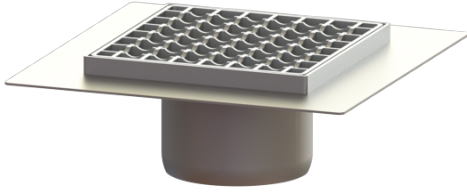

Opzetstuk Ferrofix Sys 125, Lijmfl., Rooster, 200x200 mm

Artikel informatie

Artikel nr.: 54917
GTIN: 4026092072431
Korting groep: 70

Voordelen

- Gemaakt van bijzonder hygiënisch en mechanisch sterk belastbaar rvs
- Variabel met basiselementen te combineren

Beschrijving

Het opzetstuk van rvs kan worden gecombineerd met een basiselement van het modulaire KESSEL-systeem 125 voor puntafwatering binnen.

Uitvoering:

Systeem:	125
Afdichting van het opzetstuk:	Lijmflens (geschikt voor tegengaan van vochtpenetratie)

Afmetingen:

Lengte:	300 mm
Breedte:	300 mm
Hoogte:	100 mm

Afdekkingskarakteristieken:

Soort afdekking:	Rooster
Afdekkingsmateriaal:	rvs V2A
Belastingsklasse:	L 15 / M 125 (EN 1253-1)
Hoogte:	15 mm
Oppervlak:	gebeitst
Vergrendeling:	onvergrendeld
Maaswijdte:	23 x 23 mm

Rooster:

Frameleugte: 200 mm
Framebreedte: 200 mm
Materiaal opzetstuk: rvs V2A