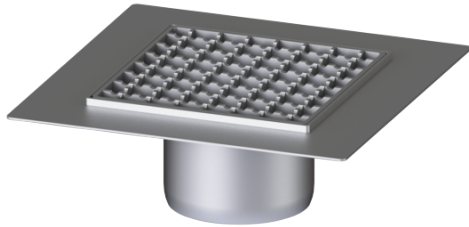

## Opzetstuk Ferrofix Lijmflens h: 6 mm, 200 x 200 mm, rooster

### Beschrijving

Het opzetstuk van rvs kan worden gecombineerd met een basiselement van het modulaire KESSEL-systeem 125 voor puntafwatering binnen.

### Uitvoering:

Systeem:	125
Afdichting van het opzetstuk:	Lijmflens (geschikt voor tegengaan van vochtpenetratie)
Waterinwerkingsklasse conform DIN 18534-1 (tot inclusief):	W3-I

### Afmetingen:

Lengte:	300 mm
Breedte:	300 mm
Hoogte:	110 mm