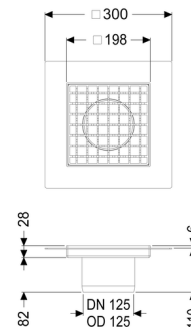

## Opzetstuk Ferrofix Lijmflens h: 6 mm, 200 x 200 mm, rooster

### Afmetingen:

Lengte:	300 mm
Breedte:	300 mm
Hoogte:	110 mm

### Afdekkingskarakteristieken:

Soort afdekking:	Rooster
Belastingsklasse:	L 15 / M 125 (EN 1253-1)

Lengte:	200 mm
Breedte:	200 mm
Hoogte:	6 mm
Oppervlak:	gebeitst
Vergrendeling:	ingelegd
Maaswijdte:	23 x 23 mm
Materiaal opzetstuk:	rvs V2A