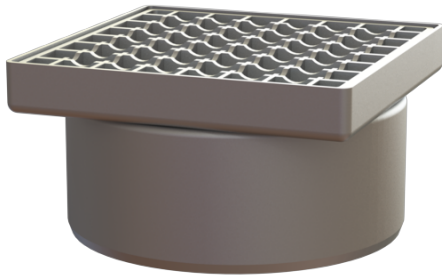

Opzetstuk Ferrofix Sys 200, Rooster, rvs 304, 200 x 200 mm

Artikel informatie

Artikel nr.: 57410
GTIN: 4026092004890
Korting groep: 70

Voordelen

- Gemaakt van bijzonder hygiënisch en mechanisch sterk belastbaar rvs
- Variabel met basiselementen te combineren

Beschrijving

Het opzetstuk van rvs kan worden gecombineerd met een basiselement van het modulaire KESSEL-systeem 200 voor puntafwatering binnen.

Uitvoering:

Systeem: 200

Afmetingen:

Lengte: 200 mm
Breedte: 200 mm
Hoogte: 110 mm

Afdekkingskarakteristieken:

Soort afdekking: Rooster
Afdekkingsmateriaal: rvs V2A
Belastingsklasse: M 125 (EN 1253-1)
Lengte: 190 mm
Breedte: 190 mm
Hoogte: 30 mm
Oppervlak: gebeitst
Maaswijdte: 23 x 23 mm