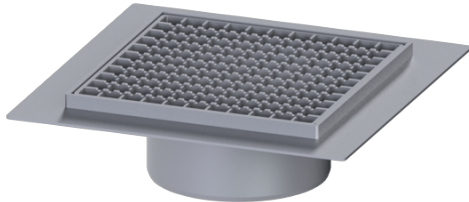

Opzetstuk Ferrofix lijmf lens Sys 200, Rooster, rvs 304, 300 x 300 mm

Artikel informatie

Artikel nr.: 57415-KF
GTIN: 4026092095287
Korting groep: 70

Voordelen

- Gemaakt van bijzonder hygiënisch en mechanisch sterk belastbaar rvs
- Variabel met basiselementen te combineren

Beschrijving

Het opzetstuk Ferrofix van rvs met lijmf lens kan worden gecombineerd met een basiselement van het modulaire KESSEL-systeem 200 voor puntafwatering binnen.

Uitvoering:

Systeem:	200
Soort afdichting:	Composietafdichting
Afdichting van het opzetstuk:	Lijmf lens (geschikt voor tegengaan van vochtpenetratie)
Waterinwerkingsklasse conform DIN 18534-1 (tot inclusief):	W3-I

Afmetingen:

Lengte:	400 mm
Breedte:	400 mm
Hoogte:	112 mm
In hoogte verstelbaar:	telescopisch opzetstuk

Afdekkingskarakteristieken:

Soort afdekking:	Rooster
Afdekkingsmateriaal:	rvs V2A
Belastingsklasse:	L 15 (EN 1253-1)
Hoogte:	15 mm

Vergrendeling: onvergrendeld
Maaswijdte: 23 x 23 mm

Rooster:

Framelengte: 300 mm
Framebreedte: 300 mm

Materiaal opzetstuk: rvs V2A