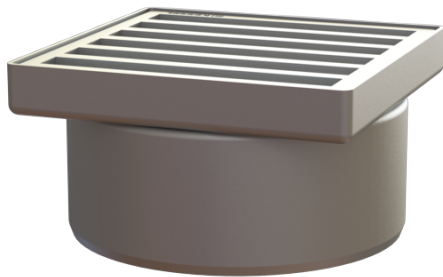

## Opzetstuk Ferrofix Sys 200, Staafrooster, rvs 304, 200 x 200 mm

### Voordelen

- Gemaakt van bijzonder hygiënisch en mechanisch sterk belastbaar rvs
- Variabel met basiselementen te combineren

### Beschrijving

Het opzetstuk van rvs kan worden gecombineerd met een basiselement van het modulaire KESSEL-systeem 200 voor puntafwatering binnen.

#### Afmetingen:

Hoogte: 110 mm