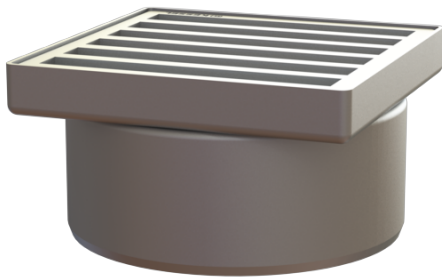

Opzetstuk Ferrofix Sys 200, Staafrooster, rvs 304, 200 x 200 mm

Artikel informatie

Artikel nr.: 57420
GTIN: 4026092007587
Korting groep: 70

Voordelen

- Gemaakt van bijzonder hygiënisch en mechanisch sterk belastbaar rvs
- Variabel met basiselementen te combineren

Beschrijving

Het opzetstuk van rvs kan worden gecombineerd met een basiselement van het modulaire KESSEL-systeem 200 voor puntafwatering binnen.

Uitvoering:

Systeem: 200

Afmetingen:

Hoogte: 110 mm

Afdekkingskarakteristieken:

Soort afdekking:	staafrooster
Afdekkingsmateriaal:	rvs V2A
Belastingsklasse:	M 125 (EN 1253-1)
Hoogte:	30 mm
Oppervlak:	gebeitst
Vergrendeling:	onvergrendeld

Rooster:

Framelengte:	200 mm
Framebreedte:	200 mm

vorm opzetstuk:	hoekig
Materiaal opzetstuk:	rvs V2A