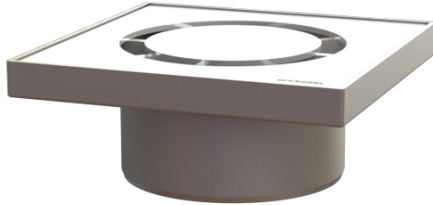

Opzetstuk Ferrofix Sys 200, Ringtoevoer, rvs 304, 300 x 300 mm

Artikel informatie

Artikel nr.: 57435
GTIN: 4026092007648
Korting groep: 70

Voordelen

- Gemaakt van bijzonder hygiënisch en mechanisch sterk belastbaar rvs
- Variabel met basiselementen te combineren

Beschrijving

Het opzetstuk van rvs kan worden gecombineerd met een basiselement van het modulaire KESSEL-systeem 200 voor puntafwatering binnen.

Uitvoering:

Systeem: 200

Afmetingen:

Hoogte: 112 mm

Afdekkingskarakteristieken:

Soort afdekking:	Afdekplaat met ringaanvoer
Afdekkingsmateriaal:	rvs V2A
Belastingsklasse:	M 125 (EN 1253-1)
Hoogte:	30 mm
Vergrendeling:	onvergrendeld

Rooster:

Framelengte:	300 mm
Framebreedte:	300 mm

Materiaal opzetstuk: rvs V2A