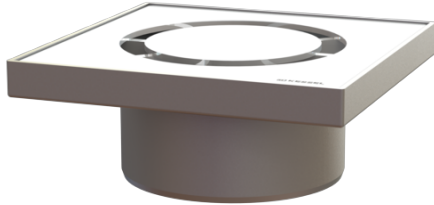

Opzetstuk Ferrofix Sys 200, Ringtoevoer, rvs 304, 300 x 300 mm

Artikel informatie

Artikel nr.: 57435
GTIN: 4026092007648
Korting groep: 70

Voordelen

- Gemaakt van bijzonder hygiënisch en mechanisch sterk belastbaar rvs
- Variabel met basiselementen te combineren

Beschrijving

Het opzetstuk van rvs kan worden gecombineerd met een basiselement van het modulaire KESSEL-systeem 200 voor puntafwatering binnen.

Uitvoering:

Systeem: 200

Afmetingen:

Hoogte: 112 mm

Afdekkingskarakteristieken:

Soort afdekking:	Afdekplaat met ringaanvoer
Afdekkingsmateriaal:	rvs V2A
Belastingsklasse:	M 125 (EN 1253-1)
Hoogte:	30 mm
Vergrendeling:	onvergrendeld

Rooster:

Framelengte:	300 mm
Framebreedte:	300 mm
Materiaal opzetstuk:	rvs V2A