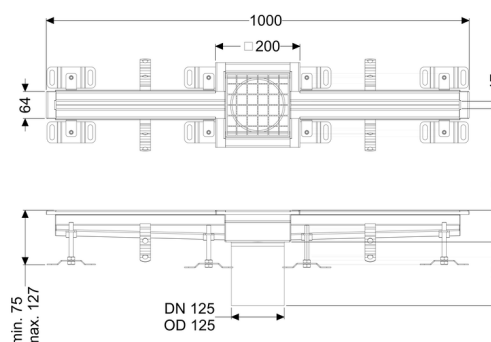

Sleufrooster Ferrofix zonder lijmfrens, 17x1000mm, midden

Artikel informatie

Artikel nr.: 6102100
 GTIN: 4026092099681
 Korting groep: 80

Beschrijving

Het sleufrooster Ferrofix van rvs met een materiaaldikte van 1,5 mm (in dompelbad gebeitst) is uitgerust met geslepen roosterlamellen, langs- en dwarsverval, poten voor hoogtenivellering en uitloopspleeën van rvs.

Afdichting van het opzetstuk: aansluitrand

Algemene karakteristieken:

Nominale wijdte (DN): 125 mm
 Uitwendige diameter (DA): 125 mm
 Materiaal: rvs V2A

Afmetingen:

Lengte: 1.000 mm
 Breedte: 17 mm
 Hoogte: 75 mm

Afdekkingskarakteristieken:

Soort afdekking: Rooster
 Afdekking kleur: zilver
 Belastingklasse: L 15 (EN 1253-1)

Lengte:	200 mm
Breedte:	200 mm
Vergrendeling:	ingelegd
null:	17 mm