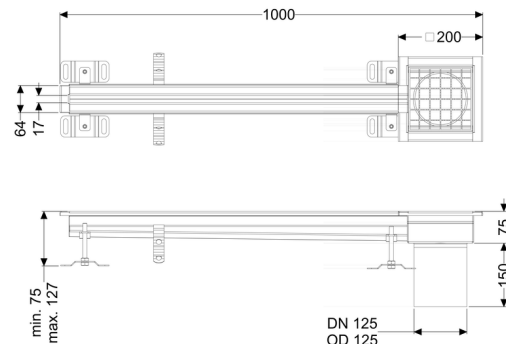

Sleufrooster Ferrofix zonder lijmfrens, 17x1000mm, uiteinde

Artikel informatie

Artikel nr.: 6102101
 GTIN: 4026092099698
 Korting groep: 80

Beschrijving

Het sleufrooster Ferrofix van rvs met een materiaaldikte van 1,5 mm (in dompelbad gebeitst) is uitgerust met geslepen roosterlamellen, langs- en dwarsverval, poten voor hoogtenivellering en uitloopspieën van rvs.

Afdichting van het opzetstuk: aansluitrand

Algemene karakteristieken:

Nominale breedte (DN): 125 mm
 Uitwendige diameter (DA): 125 mm
 Materiaal: rvs V2A

Afmetingen:

Lengte: 1.000 mm
 Breedte: 17 mm
 Hoogte: 75 mm

Afdekkingskarakteristieken:

Soort afdekking: Rooster
 Afdekking kleur: zilver
 Belastingklasse: L 15 (EN 1253-1)

Lengte:	200 mm
Breedte:	200 mm
Vergrendeling:	ingelegd
null:	17 mm