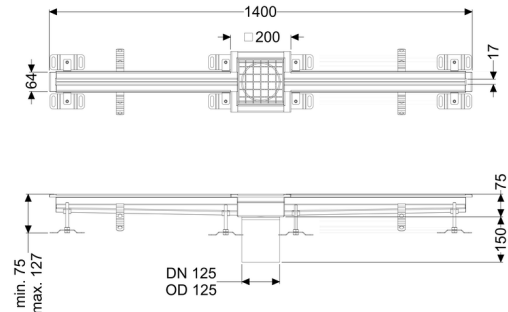

## Sleufrooster Ferrofix zonder lijmfrens, 17x1400mm, midden

### Algemene karakteristieken:

Nominale wijdte (DN): 125 mm  
 Uitwendige diameter (DA): 125 mm  
 Materiaal: rvs V2A

### Afmetingen:

Lengte: 1.400 mm  
 Breedte: 17 mm  
 Hoogte: 75 mm

### Afdekkingskarakteristieken:

Soort afdekking: Rooster  
 Afdekking kleur: zilver  
 Belastingklasse: L 15 (EN 1253-1)

Lengte:	200 mm
Breedte:	200 mm
Vergrendeling:	ingelegd
null:	17 mm