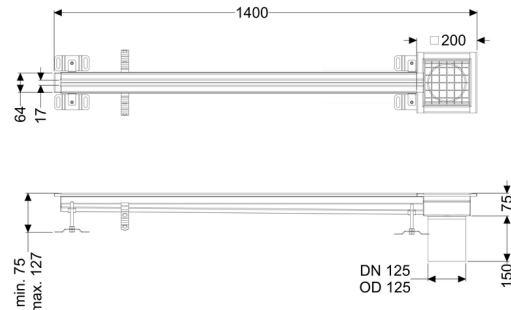

## Sleufrooster Ferrofix zonder lijmfrens, 17x1400mm, uiteinde

### Beschrijving

Het sleufrooster Ferrofix van rvs met een materiaaldikte van 1,5 mm (in dompelbad gebeitst) is uitgerust met geslepen roosterlamellen, langs- en dwarsverval, poten voor hoogtenivellering en uitloopspieën van rvs.

### Algemene karakteristieken:

Nominale wijdtype (DN): 125 mm  
 Uitwendige diameter (DA): 125 mm  
 Materiaal: rvs V2A

### Afmetingen:

Lengte: 1.400 mm  
 Breedte: 17 mm  
 Hoogte: 75 mm