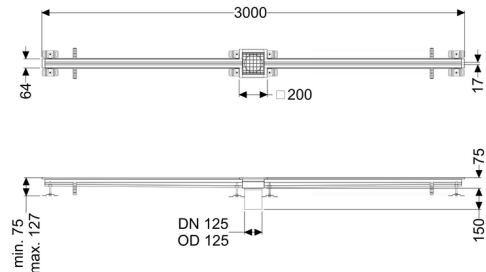

Sleufrooster Ferrofix zonder lijmfrens, 17x3000mm, midden

Artikel informatie

Artikel nr.: 6102300
 GTIN: 4026092099742
 Korting groep: 80

Beschrijving

Het sleufrooster Ferrofix van rvs met een materiaaldikte van 1,5 mm (in dompelbad gebeitst) is uitgerust met geslepen roosterlamellen, langs- en dwarsverval, poten voor hoogtenivellering en uitloopspieën van rvs.

Afdichting van het opzetstuk: aansluitrand

Algemene karakteristieken:

Nominale wijdte (DN): 125 mm
 Uitwendige diameter (DA): 125 mm
 Materiaal: rvs V2A

Afmetingen:

Lengte: 3.000 mm
 Breedte: 17 mm
 Hoogte: 75 mm

Afdekkingskarakteristieken:

Soort afdekking: Rooster
 Afdekking kleur: zilver
 Belastingklasse: L 15 (EN 1253-1)

Lengte:	200 mm
Breedte:	200 mm
Vergrendeling:	ingelegd
null:	17 mm