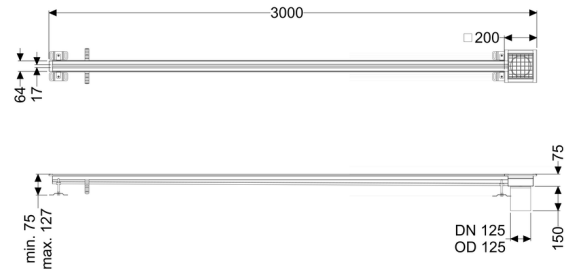

Sleufrooster Ferrofix zonder lijmfrens, 17x3000mm, uiteinde

Artikel informatie

Artikel nr.: 6102301
 GTIN: 4026092099759
 Korting groep: 80

Beschrijving

Het sleufrooster Ferrofix van rvs met een materiaaldikte van 1,5 mm (in dompelbad gebeitst) is uitgerust met geslepen roosterlamellen, langs- en dwarsverval, poten voor hoogtenivellering en uitloopspieën van rvs.

Afdichting van het opzetstuk: aansluitrand

Algemene karakteristieken:

Nominale wijdtype (DN): 125 mm
 Uitwendige diameter (DA): 125 mm
 Materiaal: rvs V2A

Afmetingen:

Lengte: 3.000 mm
 Breedte: 17 mm
 Hoogte: 75 mm

Afdekkingskarakteristieken:

Soort afdekking: Rooster
 Afdekking kleur: zilver
 Belastingklasse: L 15 (EN 1253-1)

| | |
|----------------|----------|
| Lengte: | 200 mm |
| Breedte: | 200 mm |
| Vergrendeling: | ingelegd |
| | |
| null: | 17 mm |