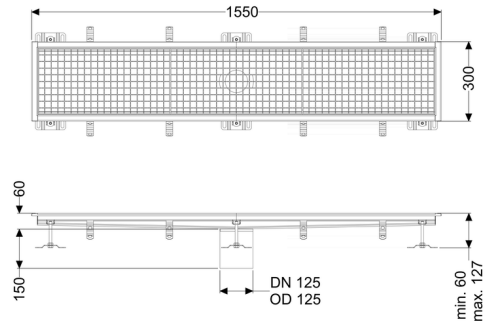

Bakgoot Ferrofix zonder lijmfrens, 300 x 1550 mm

Artikel informatie

Artikel nr.: 6130150
 GTIN: 4026092099025
 Korting groep: 80

Voordelen

- Gemaakt van bijzonder hygiënisch en mechanisch sterk belastbaar rvs
- Variabel met passende basiselementen te combineren

Beschrijving

De bakgoot Ferrofix van rvs met een materiaaldikte van 2,0 mm (in dompelbad gebeitst) is uitgerust met geslepen roosterlamellen, langs- en dwarsverval, poten voor hoogtenivellering en uitloopspieën van rvs.

Afdichting van het opzetstuk:

aansluitrand

Algemene karakteristieken:

Nominale breedte (DN): 125
 Uitwendige diameter (DA): 125

Afmetingen:

Lengte: 1.550 mm
 Breedte: 300 mm
 Hoogte: 60 mm

Afdekkingskarakteristieken: