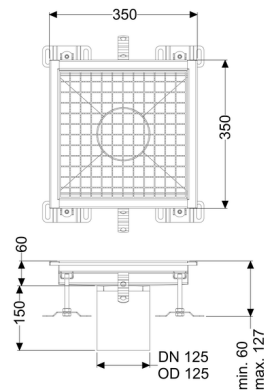

Vloerbak Ferrofix zonder lijmflens, 350 x 350 mm

Artikel informatie

Artikel nr.: 6135035
 GTIN: 4026092099377
 Korting groep: 80

Voordelen

- Gemaakt van bijzonder hygiënisch en mechanisch sterk belastbaar rvs
- Variabel met passende basiselementen te combineren

Beschrijving

De vloerbak Ferrofix van rvs met een materiaaldikte van 2,0 mm (in dompelbad gebeitst) is uitgerust met geslepen roosterlamellen, langs- en dwarsverval, poten voor hoogtenivellering en uitloopspieën van rvs.

Afdichting van het opzetstuk:

aansluitrand

Algemene karakteristieken:

Nominale breedte (DN): 125
 Uitwendige diameter (DA): 125

Afmetingen:

Lengte: 350 mm
 Breedte: 350 mm
 Hoogte: 60 mm

Afdekkingskarakteristieken: