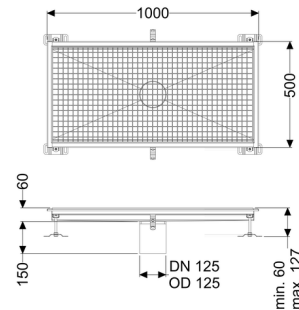

## Vloerbak Ferrofix zonder lijmflens, 500 x 1000 mm

### Beschrijving

De vloerbak Ferrofix van rvs met een materiaaldikte van 2,0 mm (in dompelbad gebeitst) is uitgerust met geslepen roosterlamellen, langs- en dwarsverval, poten voor hoogtenivellering en uitloopspieën van rvs.

### Algemene karakteristieken:

Nominale breedte (DN): 125  
Uitwendige diameter (DA): 125

### Afmetingen:

Lengte: 1.000 mm  
Breedte: 500 mm  
Hoogte: 60 mm