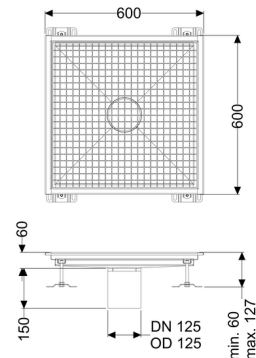

Vloerbak Ferrofix zonder lijmflens, 600 x 600 mm

Artikel informatie

Artikel nr.: 6160600
 GTIN: 4026092099407
 Korting groep: 80

Voordelen

- Gemaakt van bijzonder hygiënisch en mechanisch sterk belastbaar rvs
- Variabel met passende basiselementen te combineren

Beschrijving

De vloerbak Ferrofix van rvs met een materiaaldikte van 2,0 mm (in dompelbad gebeitst) is uitgerust met geslepen roosterlamellen, langs- en dwarsverval, poten voor hoogtenivellering en uitloopspieën van rvs.

Afdichting van het opzetstuk:

aansluitrand

Algemene karakteristieken:

Nominale breedte (DN): 125
 Uitwendige diameter (DA): 125

Afmetingen:

Lengte: 600 mm
 Breedte: 600 mm
 Hoogte: 60 mm

Afdekkingskarakteristieken: