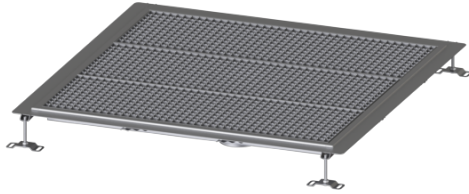

Vloerbak Ferrofix Lijmflens h: 6 mm, 1000 x 1000 mm

Artikel informatie

Artikel nr.: 6200100
 GTIN: 4026092099360
 Korting groep: 80

Voordelen

- Gemaakt van bijzonder hygiënisch en mechanisch sterk belastbaar rvs
- Variabel met passende basiselementen te combineren

Beschrijving

De vloerbak Ferrofix van rvs met een materiaaldikte van 1,5 mm (in dompelbad gebeitst) is uitgerust met geslepen roosterlamellen, langs- en dwarsverval, poten voor hoogtenivellering en uitloopspieën van rvs.

Het gootprofiel is geschikt voor dunne vloerbedekkingen (bijv. epoxyhars) en heeft rondom een lijmband (6 mm diep en 50 mm naar buiten afgekant) met gelaste verstekken.

Afdichting van het opzetstuk:

Lijmflens (geschikt voor tegengaan van vochtpenetratie)

Algemene karakteristieken:

Nominale wijdte (DN):	125
Uitwendige diameter (DA):	125

Afmetingen:

Lengte:	1.000 mm
Breedte:	1.000 mm
Hoogte:	60 mm

Afdekkingskarakteristieken:

Soort afdekking:
Afdekking kleur:
Belastingsklasse:
Vergrendeling: