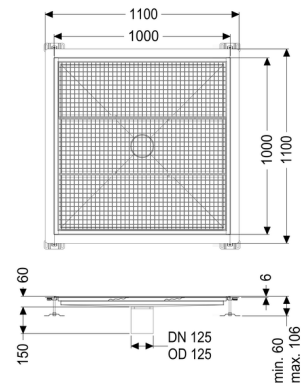

Vloerbak Ferrofix Lijmflens h: 6 mm, 1000 x 1000 mm

Artikel informatie

Artikel nr.: 6200100
 GTIN: 4026092099360
 Korting groep: 80

Voordelen

- Gemaakt van bijzonder hygiënisch en mechanisch sterk belastbaar rvs
- Variabel met passende basiselementen te combineren

Beschrijving

De vloerbak Ferrofix van rvs met een materiaaldikte van 1,5 mm (in dompelbad gebeitst) is uitgerust met geslepen roosterlamellen, langs- en dwarsverval, poten voor hoogtenivellering en uitloopspieën van rvs.

Het gootprofiel is geschikt voor dunne vloerbedekkingen (bijv. epoxyhars) en heeft rondom een lijmband (6 mm diep en 50 mm naar buiten afgekant) met gelaste verstekken.

Afdichting van het opzetstuk:

Lijmflens (geschikt voor tegengaan van vochtpenetratie)

Algemene karakteristieken:

Nominale wijdte (DN):	125
Uitwendige diameter (DA):	125

Afmetingen:

Lengte:	1.000 mm
Breedte:	1.000 mm
Hoogte:	60 mm

Afdekkingskarakteristieken:

Soort afdekking:
Afdekking kleur:
Belastingsklasse:
Vergrendeling: