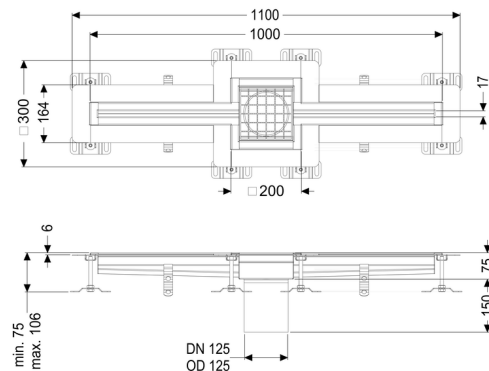

Sleufrooster Ferrofix Lijmflens h: 6mm, 17x1000mm, midden

Artikel informatie

Artikel nr.: 6202100
 GTIN: 4026092099582
 Korting groep: 80

Beschrijving

Het sleufrooster Ferrofix van rvs met een materiaaldikte van 1,5 mm (in dompelbad gebeitst) is uitgerust met geslepen roosterlamellen, langs- en dwarsverval, poten voor hoogtenivellering en uitloopspieën van rvs.

Het gootprofiel is geschikt voor dunne vloerbedekkingen (bijv. epoxyhars) en heeft rondom een lijmband (6 mm diep en 50 mm naar buiten afgekant) met gelaste verstekken.

Afdichting van het opzetstuk:

Lijmflens (geschikt voor tegengaan van vochtinfiltratie)

Algemene karakteristieken:

Nominale breedte (DN):	125 mm
Uitwendige diameter (DA):	125 mm
Materiaal:	rvs V2A

Afmetingen:

Lengte:	1.000 mm
Breedte:	17 mm
Hoogte:	75 mm

Afdekkingskarakteristieken:

Soort afdekking:	Rooster
Afdekking kleur:	zilver
Belastingsklasse:	L 15 (EN 1253-1)
Lengte:	200 mm
Breedte:	200 mm
Vergrendeling:	ingelegd
null:	17 mm