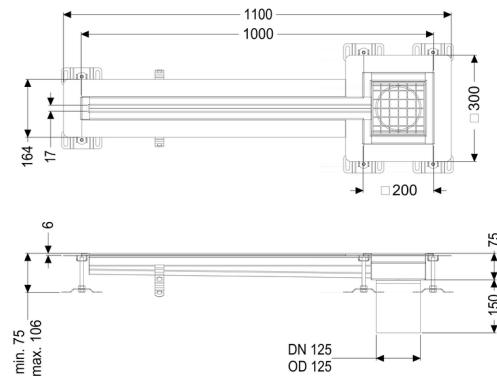

Sleufrooster Ferrofix Lijmflens h: 6mm, 17x1000mm, uiteinde

Artikel informatie

Artikel nr.: 6202101
 GTIN: 4026092099599
 Korting groep: 80

Beschrijving

Het sleufrooster Ferrofix van rvs met een materiaaldikte van 1,5 mm (in dompelbad gebeitst) is uitgerust met geslepen roosterlamellen, langs- en dwarsverval, poten voor hoogtenivellering en uitlooppieën van rvs.

Het gootprofiel is geschikt voor dunne vloerbedekkingen (bijv. epoxyhars) en heeft rondom een lijmband (6 mm diep en 50 mm naar buiten afgekant) met gelaste verstekken.

Afdichting van het opzetstuk:

Lijmflens (geschikt voor tegengaan van vochtinfiltratie)

Algemene karakteristieken:

Nominale breedte (DN):	125 mm
Uitwendige diameter (DA):	125 mm
Materiaal:	rvs V2A

Afmetingen:

Lengte:	1.000 mm
Breedte:	17 mm
Hoogte:	75 mm

Afdekkingskarakteristieken:

Soort afdekking:	Rooster
Afdekking kleur:	zilver
Belastingsklasse:	L 15 (EN 1253-1)
Lengte:	200 mm
Breedte:	200 mm
Vergrendeling:	ingelegd
null:	17 mm