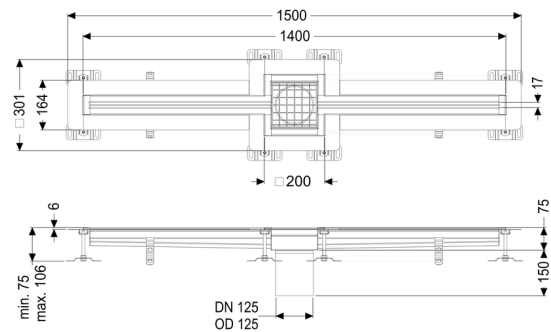

Sleufrooster Ferrofix Lijmflens h: 6mm, 17x1400mm, midden

Artikel informatie

Artikel nr.: 6202140
GTIN: 4026092099605
Korting groep: 80

Beschrijving

Het sleufrooster Ferrofix van rvs met een materiaaldikte van 1,5 mm (in dompelbad gebeitst) is uitgerust met geslepen roosterlamellen, langs- en dwarsverval, poten voor hoogtenivellering en uitloopspieën van rvs.

Het gootprofiel is geschikt voor dunne vloerbedekkingen (bijv. epoxyhars) en heeft rondom een lijmrand (6 mm diep en 50 mm naar buiten afgekant) met gelaste verstekken.

Afdichting van het opzetstuk:

Lijmflens (geschikt voor tegengaan van vochtpenetratie)

Algemene karakteristieken:

Nominale breedte (DN):	125 mm
Uitwendige diameter (DA):	125 mm
Materiaal:	rvs V2A

Afmetingen:

Lengte:	1.400 mm
Breedte:	17 mm
Hoogte:	75 mm

Afdekkingskarakteristieken:

Soort afdekking:	Rooster
Afdekking kleur:	zilver
Belastingsklasse:	L 15 (EN 1253-1)
Lengte:	200 mm
Breedte:	200 mm
Vergrendeling:	ingelegd
null:	17 mm