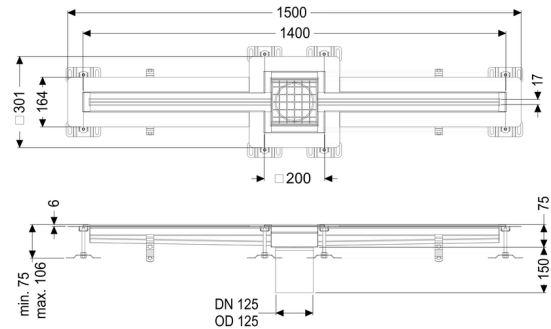

Sleufrooster Ferrofix Lijmflens h: 6mm, 17x1400mm, midden

Artikel informatie

Artikel nr.: 6202140
 GTIN: 4026092099605
 Korting groep: 80

Beschrijving

Het sleufrooster Ferrofix van rvs met een materiaaldikte van 1,5 mm (in dompelbad gebeitst) is uitgerust met geslepen roosterlamellen, langs- en dwarsverval, poten voor hoogtenivellering en uitloopspieën van rvs.

Het gootprofiel is geschikt voor dunne vloerbedekkingen (bijv. epoxyhars) en heeft rondom een lijmrand (6 mm diep en 50 mm naar buiten afgekant) met gelaste verstekken.

Afdichting van het opzetstuk:

Lijmflens (geschikt voor tegengaan van vochtpenetratie)

Algemene karakteristieken:

Nominale breedte (DN):	125 mm
Uitwendige diameter (DA):	125 mm
Materiaal:	rvs V2A

Afmetingen:

Lengte:	1.400 mm
Breedte:	17 mm
Hoogte:	75 mm

Afdekkingskarakteristieken:

Soort afdekking:	Rooster
Afdekking kleur:	zilver
Belastingsklasse:	L 15 (EN 1253-1)
Lengte:	200 mm
Breedte:	200 mm
Vergrendeling:	ingelegd
null:	17 mm