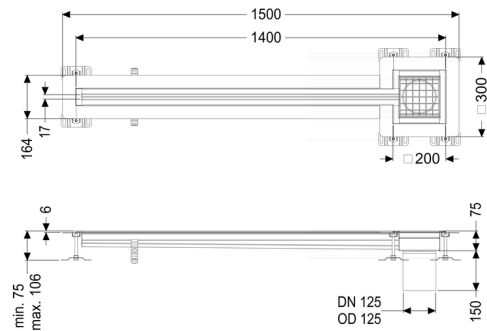

Sleufrooster Ferrofix Lijmflens h: 6mm, 17x1400mm, uiteinde

Artikel informatie

Artikel nr.: 6202141
 GTIN: 4026092099612
 Korting groep: 80

Beschrijving

Het sleufrooster Ferrofix van rvs met een materiaaldikte van 1,5 mm (in dompelbad gebeitst) is uitgerust met geslepen roosterlamellen, langs- en dwarsverval, poten voor hoogtenivellering en uitloopspieën van rvs.

Het gootprofiel is geschikt voor dunne vloerbedekkingen (bijv. epoxyhars) en heeft rondom een lijmrand (6 mm diep en 50 mm naar buiten afgekant) met gelaste verstekken.

Afdichting van het opzetstuk:

Lijmflens (geschikt voor tegengaan van vochtinfiltratie)

Algemene karakteristieken:

Nominale breedte (DN):	125 mm
Uitwendige diameter (DA):	125 mm
Materiaal:	rvs V2A

Afmetingen:

Lengte:	1.400 mm
Breedte:	17 mm
Hoogte:	75 mm

Afdekkingskarakteristieken:

Soort afdekking:	Rooster
Afdekking kleur:	zilver
Belastingsklasse:	L 15 (EN 1253-1)
Lengte:	200 mm
Breedte:	200 mm
Vergrendeling:	ingelegd
null:	17 mm