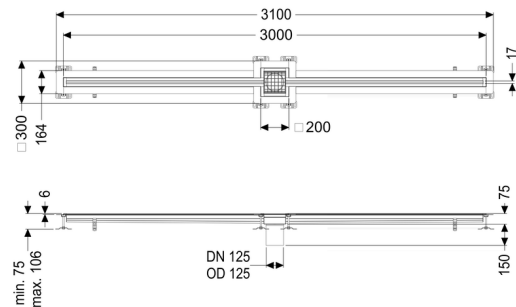

Sleufrooster Ferrofix Lijmflens h: 6mm, 17x3000mm, midden

Artikel informatie

Artikel nr.: 6202300
 GTIN: 4026092099643
 Korting groep: 80

Beschrijving

Het sleufrooster Ferrofix van rvs met een materiaaldikte van 1,5 mm (in dompelbad gebeitst) is uitgerust met geslepen roosterlamellen, langs- en dwarsverval, poten voor hoogtenivellering en uitloopspieën van rvs.

Het gootprofiel is geschikt voor dunne vloerbedekkingen (bijv. epoxyhars) en heeft rondom een lijmrand (6 mm diep en 50 mm naar buiten afgekant) met gelaste verstekken.

Afdichting van het opzetstuk:

Lijmflens (geschikt voor tegengaan van vochtpenetratie)

Algemene karakteristieken:

Nominale breedte (DN):	125 mm
Uitwendige diameter (DA):	125 mm
Materiaal:	rvs V2A

Afmetingen:

Lengte:	3.000 mm
Breedte:	17 mm
Hoogte:	75 mm

Afdekkingskarakteristieken:

Soort afdekking:	Rooster
Afdekking kleur:	zilver
Belastingsklasse:	L 15 (EN 1253-1)
Lengte:	200 mm
Breedte:	200 mm
Vergrendeling:	ingelegd
null:	17 mm