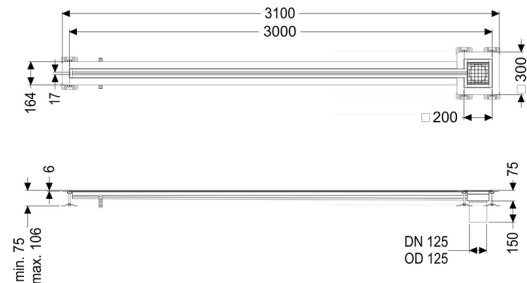

Sleufrooster Ferrofix Lijmflens h: 6mm, 17x3000mm, uiteinde

Artikel informatie

Artikel nr.: 6202301
GTIN: 4026092099650
Korting groep: 80

Beschrijving

Het sleufrooster Ferrofix van rvs met een materiaaldikte van 1,5 mm (in dompelbad gebeitst) is uitgerust met geslepen roosterlamellen, langs- en dwarsverval, poten voor hoogtenivellering en uitloopspieën van rvs.

Het gootprofiel is geschikt voor dunne vloerbedekkingen (bijv. epoxyhars) en heeft rondom een lijmrand (6 mm diep en 50 mm naar buiten afgekant) met gelaste verstekken.

Afdichting van het opzetstuk:

Lijmflens (geschikt voor tegengaan van vochtpenetratie)

Algemene karakteristieken:

Nominale breedte (DN): 125 mm
Uitwendige diameter (DA): 125 mm
Materiaal: rvs V2A

Afmetingen:

Lengte: 3.000 mm
Breedte: 17 mm
Hoogte: 75 mm

Afdekkingskarakteristieken:

Soort afdekking:	Rooster
Afdekking kleur:	zilver
Belastingsklasse:	L 15 (EN 1253-1)
Lengte:	200 mm
Breedte:	200 mm
Vergrendeling:	ingelegd
null:	17 mm