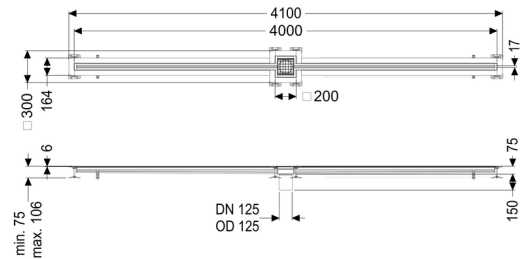

Sleufrooster Ferrofix Lijmflens h: 6mm, 17x4000mm, midden

Artikel informatie

Artikel nr.: 6202400
 GTIN: 4026092099667
 Korting groep: 80

Beschrijving

Het sleufrooster Ferrofix van rvs met een materiaaldikte van 1,5 mm (in dompelbad gebeitst) is uitgerust met geslepen roosterlamellen, langs- en dwarsverval, poten voor hoogtenivellering en uitloopspieën van rvs.

Het gootprofiel is geschikt voor dunne vloerbedekkingen (bijv. epoxyhars) en heeft rondom een lijmrand (6 mm diep en 50 mm naar buiten afgekant) met gelaste verstekken.

Afdichting van het opzetstuk:

Lijmflens (geschikt voor tegengaan van vochtpenetratie)

Algemene karakteristieken:

Nominale breedte (DN):	125 mm
Uitwendige diameter (DA):	125 mm
Materiaal:	rvs V2A

Afmetingen:

Lengte:	4.000 mm
Breedte:	17 mm
Hoogte:	75 mm

Afdekkingskarakteristieken:

Soort afdekking:	Rooster
Afdekking kleur:	zilver
Belastingsklasse:	L 15 (EN 1253-1)
Lengte:	200 mm
Breedte:	200 mm
Vergrendeling:	ingelegd
null:	17 mm