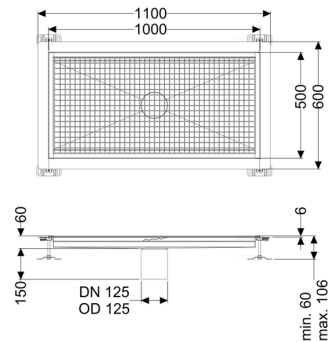

Vloerbak Ferrofix Lijmflens h: 6 mm, 500 x 1000 mm

Artikel informatie

Artikel nr.: 6250100
 GTIN: 4026092099339
 Korting groep: 80

Voordelen

- Gemaakt van bijzonder hygiënisch en mechanisch sterk belastbaar rvs
- Variabel met passende basiselementen te combineren

Beschrijving

De vloerbak Ferrofix van rvs met een materiaaldikte van 1,5 mm (in dompelbad gebeitst) is uitgerust met geslepen roosterlamellen, langs- en dwarsverval, poten voor hoogtenivellering en uitloopspieën van rvs.

Het gootprofiel is geschikt voor dunne vloerbedekkingen (bijv. epoxyhars) en heeft rondom een lijmrand (6 mm diep en 50 mm naar buiten afgekant) met gelaste verstekken.

Afdichting van het opzetstuk:

Lijmflens (geschikt voor tegengaan van vochtpenetratie)

Algemene karakteristieken:

Nominale wijdte (DN):	125
Uitwendige diameter (DA):	125

Afmetingen:

Lengte:	1.000 mm
Breedte:	500 mm
Hoogte:	60 mm

Afdekkingskarakteristieken:

Soort afdekking:
Afdekking kleur:
Belastingsklasse:
Vergrendeling: