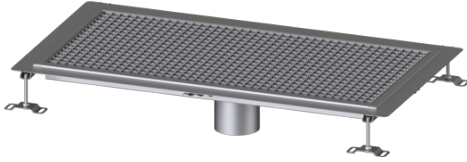

Vloerbak Ferrofix Lijmflens h: 6 mm, 500 x 1000 mm

Artikel informatie

Artikel nr.: 6250100
 GTIN: 4026092099339
 Korting groep: 80

Voordelen

- Gemaakt van bijzonder hygiënisch en mechanisch sterk belastbaar rvs
- Variabel met passende basiselementen te combineren

Beschrijving

De vloerbak Ferrofix van rvs met een materiaaldikte van 1,5 mm (in dompelbad gebeitst) is uitgerust met geslepen roosterlamellen, langs- en dwarsverval, poten voor hoogtenivellering en uitloopspieën van rvs.

Het gootprofiel is geschikt voor dunne vloerbedekkingen (bijv. epoxyhars) en heeft rondom een lijmrand (6 mm diep en 50 mm naar buiten afgekant) met gelaste verstekken.

Afdichting van het opzetstuk:

Lijmflens (geschikt voor tegengaan van vochtpenetratie)

Algemene karakteristieken:

Nominale wijdte (DN):	125
Uitwendige diameter (DA):	125

Afmetingen:

Lengte:	1.000 mm
Breedte:	500 mm
Hoogte:	60 mm

Afdekkingskarakteristieken:

Soort afdekking:
Afdekking kleur:
Belastingsklasse:
Vergrendeling: