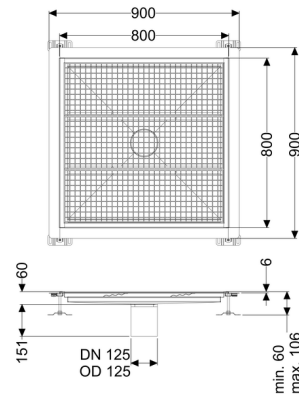

Vloerbak Ferrofix Lijmflens h: 6 mm, 800 x 800 mm

Artikel informatie

Artikel nr.: 6280800
 GTIN: 4026092099353
 Korting groep: 80

Voordelen

- Gemaakt van bijzonder hygiënisch en mechanisch sterk belastbaar rvs
- Variabel met passende basiselementen te combineren

Beschrijving

De vloerbak Ferrofix van rvs met een materiaaldikte van 1,5 mm (in dompelbad gebeitst) is uitgerust met geslepen roosterlamellen, langs- en dwarsverval, poten voor hoogtenivellering en uitloopspieën van rvs.

Het gootprofiel is geschikt voor dunne vloerbedekkingen (bijv. epoxyhars) en heeft rondom een lijmrand (6 mm diep en 50 mm naar buiten afgekant) met gelaste verstekken.

Afdichting van het opzetstuk:

Lijmflens (geschikt voor tegengaan van vochtpenetratie)

Algemene karakteristieken:

Nominale wijdte (DN):	125
Uitwendige diameter (DA):	125

Afmetingen:

Lengte:	800 mm
Breedte:	800 mm
Hoogte:	60 mm

Afdekkingskarakteristieken:

Soort afdekking:
Afdekking kleur:
Belastingsklasse:
Vergrendeling: