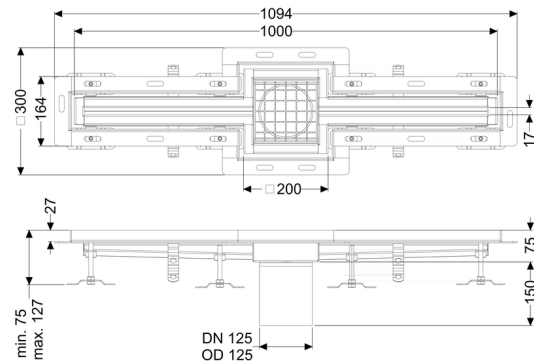

Sleufrooster Ferrofix Tegelprofiel, 17x1000mm, in het midden

Artikel informatie

Artikel nr.: 6302100
GTIN: 4026092099780
Korting groep: 80

Beschrijving

Het sleufrooster Ferrofix van rvs met een materiaaldikte van 1,5 mm (in dompelbad gebeitst) is uitgerust met geslepen roosterlamellen, langs- en dwarsverval, poten voor hoogtenivellering en uitloopspieën van rvs.

Het gootprofiel is geschikt voor inbouwsituaties met een hoge thermische belasting. Het tegelprofiel beschermt de tegels die tegen de goot aan zijn gelegd tegen breken.

Algemene karakteristieken:

Nominale breedte (DN):	125 mm
Uitwendige diameter (DA):	125 mm
Materiaal:	rvs V2A

Afmetingen:

Lengte:	1.000 mm
Breedte:	17 mm
Hoogte:	75 mm

Afdekkingskarakteristieken:

Soort afdekking:	Rooster
------------------	---------

Afdekking kleur:	zilver
Belastingsklasse:	L 15 (EN 1253-1)
Lengte:	200 mm
Breedte:	200 mm
Vergrendeling:	ingelegd
null:	17 mm