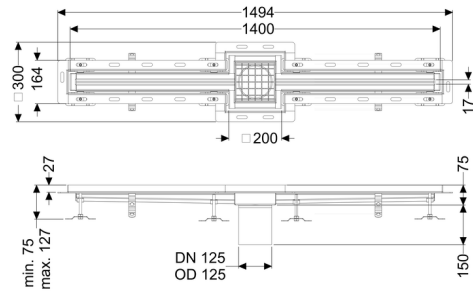

## Sleufrooster Ferrofix Tegelprofiel, 17x1400mm, in het midden

### Beschrijving

Het sleufrooster Ferrofix van rvs met een materiaaldikte van 1,5 mm (in dompelbad gebeitst) is uitgerust met geslepen roosterlamellen, langs- en dwarsverval, poten voor hoogtenivellering en uitloopspieën van rvs.

### Algemene karakteristieken:

Nominale breedte (DN):	125 mm
Uitwendige diameter (DA):	125 mm
Materiaal:	rvs V2A

### Afmetingen:

Lengte:	1.400 mm
Breedte:	17 mm
Hoogte:	75 mm