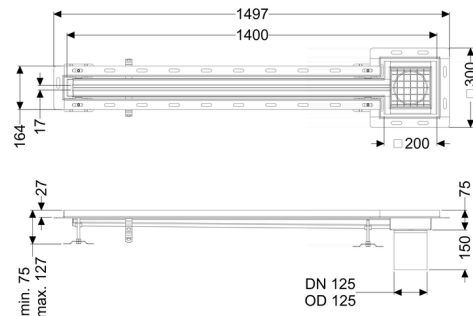

Sleufrooster Ferrofix Tegelprofiel, 17x1400mm, aan het uiteinde

Artikel informatie

Artikel nr.: 6302141
GTIN: 4026092099810
Korting groep: 80

Beschrijving

Het sleufrooster Ferrofix van rvs met een materiaaldikte van 1,5 mm (in dompelbad gebeitst) is uitgerust met geslepen roosterlamellen, langs- en dwarsverval, poten voor hoogtenivellering en uitloopspieën van rvs.

Het gootprofiel is geschikt voor inbouwsituaties met een hoge thermische belasting. Het tegelprofiel beschermt de tegels die tegen de goot aan zijn gelegd tegen breken.

Algemene karakteristieken:

Nominale breedte (DN):	125 mm
Uitwendige diameter (DA):	125 mm
Materiaal:	rvs V2A

Afmetingen:

Lengte:	1.400 mm
Breedte:	17 mm
Hoogte:	75 mm

Afdekkingskarakteristieken:

Soort afdekking:	Rooster
------------------	---------

Afdekking kleur:	zilver
Belastingsklasse:	L 15 (EN 1253-1)
Lengte:	200 mm
Breedte:	200 mm
Vergrendeling:	ingelegd
null:	17 mm