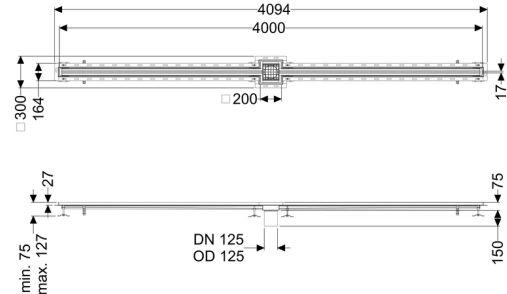

Sleufrooster Ferrofix Tegelprofiel, 17x4000mm, in het midden

Artikel informatie

Artikel nr.: 6302400
 GTIN: 4026092099865
 Korting groep: 80

Beschrijving

Het sleufrooster Ferrofix van rvs met een materiaaldikte van 1,5 mm (in dompelbad gebeitst) is uitgerust met geslepen roosterlamellen, langs- en dwarsverval, poten voor hoogtenivellering en uitloopspieën van rvs.

Het gootprofiel is geschikt voor inbouwsituaties met een hoge thermische belasting. Het tegelprofiel beschermt de tegels die tegen de goot aan zijn gelegd tegen breken.

Algemene karakteristieken:

Nominale breedte (DN):	125 mm
Uitwendige diameter (DA):	125 mm
Materiaal:	rvs V2A

Afmetingen:

Lengte:	4.000 mm
Breedte:	17 mm
Hoogte:	75 mm

Afdekkingskarakteristieken:

Soort afdekking:	Rooster
------------------	---------

Afdekking kleur:	zilver
Belastingsklasse:	L 15 (EN 1253-1)
Lengte:	200 mm
Breedte:	200 mm
Vergrendeling:	ingelegd
null:	17 mm