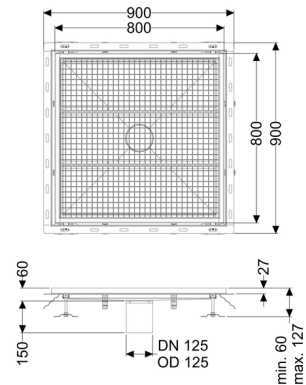

## Vloerbak Ferrofix met tegelprofiel, 800 x 800 mm

### Algemene karakteristieken:

Nominale breedte (DN): 125  
Uitwendige diameter (DA): 125

### Afmetingen:

Lengte: 800 mm  
Breedte: 800 mm  
Hoogte: 60 mm