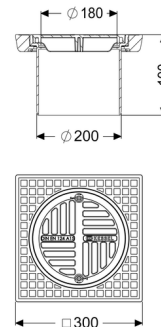

Opzetstuk erfafvoer met sleufrooster, d: 218 mm, A/L15

Artikel informatie

Artikel nr.: 67986
GTIN: 4026092085493
Korting groep: 10

Voordelen

- Variabel met passend basiselement te combineren

Beschrijving

Het opzetstuk met duurzaam corrosiebestendige oppervlakte bestaat uit een draagframe en een rond sleufrooster van kunststof, en is telescopisch in hoogte verstelbaar. Het sleufrooster is uitgerust met Lock & Lift-systeem dat zowel als vergrendeling als uitnamehulp fungeert.

Uitvoering:

Systeem: 200

Afmetingen:

Diameter: 218 mm

In hoogte verstelbaar: telescopisch opzetstuk

Afdekkingskarakteristieken:

Afdekkingsmateriaal: Kunststof
Afdekking kleur: zwart
Belastingsklasse: A 15 (EN 124) / L 15 (EN 1253-1)

Rooster:

Frame lengte:	300 mm
Frame breedte:	300 mm
Materiaal opzetstuk:	Kunststof