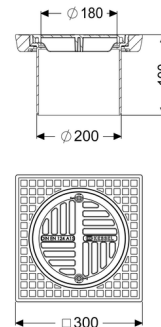

Opzetstuk erfafvoer met sleufrooster, d: 218 mm, A/L15

Artikel informatie

Artikel nr.: 67986
GTIN: 4026092085493
Korting groep: 10

Voordelen

- Variabel met passend basiselement te combineren

Beschrijving

Het opzetstuk met duurzaam corrosiebestendige oppervlakte bestaat uit een draagframe en een rond sleufrooster van kunststof, en is telescopisch in hoogte verstelbaar. Het sleufrooster is uitgerust met Lock & Lift-systeem dat zowel als vergrendeling als uitnamehulp fungeert.

Uitvoering:

Systeem: 200

Afmetingen:

Diameter: 218 mm

In hoogte verstelbaar: telescopisch opzetstuk

Afdekkingskarakteristieken:

Afdekkingsmateriaal: Kunststof
Afdekking kleur: zwart
Belastingsklasse: A 15 (EN 124) / L 15 (EN 1253-1)

Rooster:

Frameleugte:	300 mm
Framebreedte:	300 mm
Materiaal opzetstuk:	Kunststof