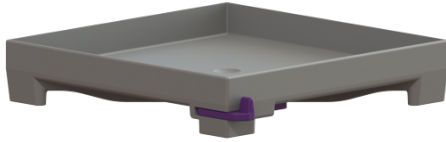

Rooster betegelbaar, Lock & Lift, ABS

Artikel informatie

Artikel nr.: 680224
GTIN: 4026092066836
Korting groep: 90

Beschrijving

Betegelbaar rooster voor badafvoeren

Algemene karakteristieken:

Materiaal: ABS

Afdekkingskarakteristieken:

Soort afdekking:	betegelbare afdekplaat
Afdekkingsmateriaal:	ABS
Lengte:	110 mm
Breedte:	110 mm
Vergrendeling:	Lock & Lift