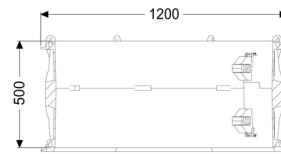

## Verlengstuk 500 mm, voor schachtmodule LW 1000

### Beschrijving

Verlengstuk met klimhulp voor schachtmodule LW 1000