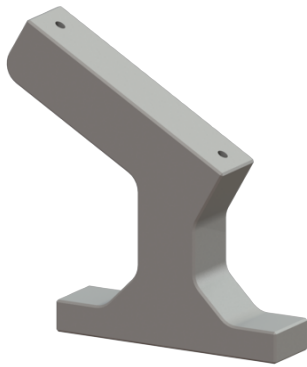

Steun voor afsluiter, schuin

Artikel informatie

Artikel nr.: 680403
GTIN: 4026092069950
Korting groep: 90

Beschrijving

Steun voor Ecolift XL

Algemene karakteristieken:

Materiaal:
Kleur:

Kunststof
grijs