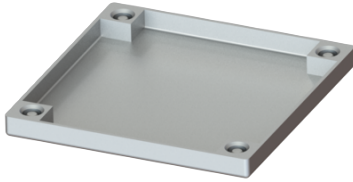

Rooster betegelbaar, 150x150 mm, L 15

Artikel informatie

Artikel nr.: 680478
GTIN: 4026092073155
Korting groep: 90

Beschrijving

Betegelbaar rooster voor Ferrofix-afvoeren, incl. schroeven en afdichting, geschikt voor art.nr. 54910 en 54911

Afdekkingskarakteristieken:

Soort afdekking:	gesloten afdekplaat
Afdekkingsmateriaal:	rvs V2A
Afdekking kleur:	zilver
Belastingsklasse:	L 15 (EN 1253-1)
Lengte:	150 mm
Breedte:	150 mm
Oppervlak:	betegelbaar