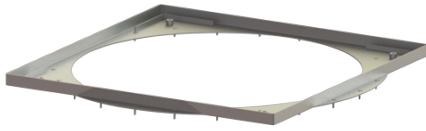

Afdekplaat Frame, K 3, 24 schroeven, afdichting

Artikel informatie

Artikel nr.: 680656
GTIN: 4026092081488
Korting groep: 90

Beschrijving

Betegelbare afdekplaat incl. 24 schroeven en afdichting

Algemene karakteristieken:

Materiaal: rvs

Afdekkingskarakteristieken:

Belastingsklasse: K 3 (EN 1253-1)