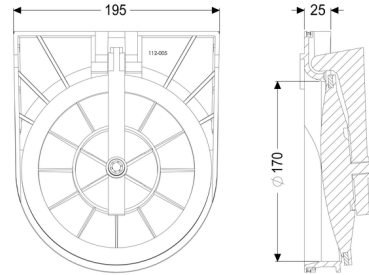

Terugstroombeveiligsklep Ø 200

Artikel informatie

Artikel nr.: 70205
GTIN: 4026092002223
Korting groep: 90

Beschrijving

Algemene karakteristieken:

| | |
|-----------------------|-----------|
| Nominale wijdte (DN): | 200 |
| Materiaal: | Kunststof |
| Kleur: | zwart |