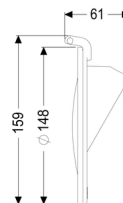

## Klep uit kunststof Ø 125/160

#### Algemene karakteristieken:

Nominale breedte (DN): 125/150  
Materiaal: Kunststof  
Kleur: paars