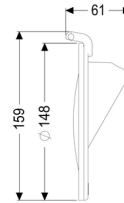

Klep uit kunststof Ø 125/160

Artikel informatie

Artikel nr.: 70232
GTIN: 4026092028247
Korting groep: 90

Beschrijving

Uitvoering:

Serie: ab 04/2005

Algemene karakteristieken:

Nominale breedte (DN): 125/150
Materiaal: Kunststof
Kleur: paars