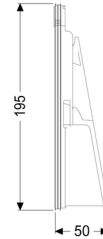

## Inschuifdeel met afdichting Ø 125/160

#### Algemene karakteristieken:

Nominale wijdte (DN):	125/150
Materiaal:	Kunststof
Kleur:	paars