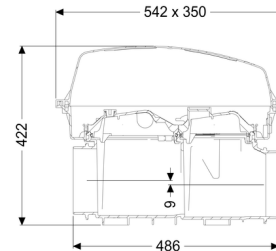

Reinigingsbuis Controlfix zonder aansluitspie, vrijliggend

Artikel informatie

Artikel nr.: 80000
GTIN: 4026092053812
Korting groep: 30

Voordelen

- Kan eenvoudig tot Staufix SWA,
- Staufix FKA of Pumpfix F worden omgebouwd
- Sneller
- en zonder gereedschap toegang voor de reiniging
- Verkrijgbaar als complete of modulaire set

Beschrijving

De hoogwaardige reinigingsbuis voor fecaliënhoudend en fecaliënvrij afvalwater maakt een comfortabele toegang tot de afvalwaterleidingen voor revisie- en onderhoudswerkzaamheden mogelijk.

Omdat het KESSEL-systeem modulair is, kunnen bestaande installaties probleemloos tot de hoogwaardige terugstuwbeveiliging Staufix SWA, Staufix FKA of de terugstuwpompinstallatie Pumpfix F worden omgebouwd.

Soort afvalwater:	fecaliënhoudend en fecaliënvrij afvalwater
Inbouwsituatie:	vrijliggende riolering
Afleveringstoestand:	Modulepakket voor bouwzijdige montage.

Algemene karakteristieken:

Kleur:	zwart

Afmetingen:

Lengte:	486 mm
Breedte:	350 mm
Hoogte:	422 mm