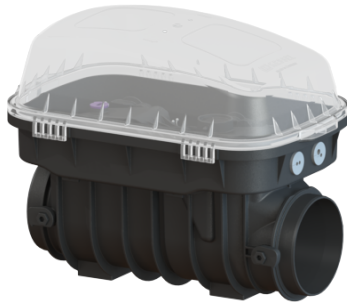

Reinigingsbuis Controlfix zonder aansluitspie, vrijliggend

Artikel informatie

Artikel nr.: 80000
GTIN: 4026092053812
Korting groep: 30

Voordelen

- Kan eenvoudig tot Staufix SWA,
- Staufix FKA of Pumpfix F worden omgebouwd
- Sneller
- en zonder gereedschap toegang voor de reiniging
- Verkrijgbaar als complete of modulaire set

Beschrijving

De hoogwaardige reinigingsbuis voor fecaliënhoudend en fecaliënvrij afvalwater maakt een comfortabele toegang tot de afvalwaterleidingen voor revisie- en onderhoudswerkzaamheden mogelijk.

Omdat het KESSEL-systeem modulair is, kunnen bestaande installaties probleemloos tot de hoogwaardige terugstuwbeveiliging Staufix SWA, Staufix FKA of de terugstuwpompinstallatie Pumpfix F worden omgebouwd.

Soort afvalwater:	fecaliënhoudend en fecaliënvrij afvalwater
Inbouwsituatie:	vrijliggende riolering
Afleveringstoestand:	Modulepakket voor bouwzijdige montage.

Algemene karakteristieken:

Kleur:	zwart
--------	-------

Afmetingen:

Lengte:	486 mm
Breedte:	350 mm
Hoogte:	422 mm

Basiselement:

Uitvoering aansluiting: optioneel

Afdekkingskarakteristieken:

Soort afdekking:	Beschermkap
Afdekkingsmateriaal:	Kunststof
Afdekking kleur:	transparant
Lengte:	542 mm
Breedte:	350 mm
Hoogte:	165 mm
Vergrendeling:	Klemsluiting
Afschot:	9 mm