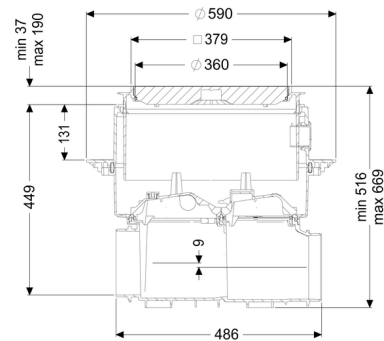

Reinigingsbuis Controlfix zonder aansluitpie, Vloerplaat, zwart

Artikel informatie

Artikel nr.: 80000S
 GTIN: 4026092053829
 Korting groep: 30

Voordelen

- Kan eenvoudig tot Staufix SWA,
- Staufix FKA of Pumpfix F worden omgebouwd
- Sneller
- en zonder gereedschap toegang voor de reiniging
- Verkrijgbaar als complete of modulaire set

Kleur: zwart

Afmetingen:

Lengte:	486 mm
Breedte:	590 mm
Uitsparingsmaat lengte:	750 mm
Uitsparingsmaat breedte:	750 mm

Reservoir:

Inbouwdiepte:	486 - 640 mm
Grondwaterdichtheid vanaf bodem:	3.000 mm

Basiselement:

Uitvoering aansluiting:	optioneel
In hoogte verstelbaar:	telescopisch opzetstuk

Afdekkingskarakteristieken:

Soort afdekking:	Afdekplaat
Afdekkingsmateriaal:	Kunststof
Afdekking kleur:	zwart
Belastingsklasse:	L 15 (EN 1253-1)
Lengte:	366 mm
Breedte:	366 mm
Dichtheid:	spatwaterdicht
Vergrendeling:	Lock & Lift
Afschot:	9 mm