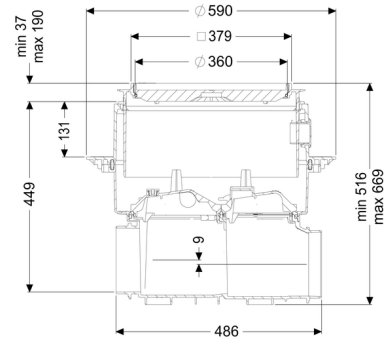

Reinigingsbuis Controlfix zonder aansluitpie, Vloerplaat, betegelbaar

Artikel informatie

Artikel nr.: 80000X
GTIN: 4026092073049
Korting groep: 30

Voordelen

- Kan eenvoudig tot Staufix SWA,
- Staufix FKA of Pumpfix F worden omgebouwd
- Sneller
- en zonder gereedschap toegang voor de reiniging
- Verkrijgbaar als complete of modulaire set

Kleur: zwart

Afmetingen:

Lengte:	486 mm
Breedte:	590 mm
Uitsparingsmaat lengte:	750 mm
Uitsparingsmaat breedte:	750 mm

Reservoir:

Inbouwdiepte:	486 - 640 mm
Grondwaterdichtheid vanaf bodem:	3.000 mm

Basiselement:

Uitvoering aansluiting:	optioneel
In hoogte verstelbaar:	telescopisch opzetstuk

Afdekkingskarakteristieken:

Soort afdekking:	betegelbare afdekplaat
Afdekkingsmateriaal:	Kunststof
Tegeldikte max.:	16 mm
Belastingsklasse:	K 3 (EN 1253-1)
Lengte:	366 mm
Breedte:	366 mm
Dichtheid:	spatwaterdicht
Vergrendeling:	Lock & Lift
Afschot:	9 mm