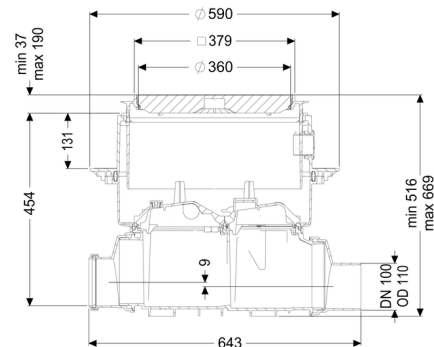

Reinigingsbuis Controlfix DN 100, Vloerplaat, zwart

Artikel informatie

Artikel nr.: 80100S
 GTIN: 4026092004050
 Korting groep: 30

Voordelen

- Kan eenvoudig tot Staufix SWA,
- Staufix FKA of Pumpfix F worden omgebouwd
- Sneller
- en zonder gereedschap toegang voor de reiniging
- Verkrijgbaar als complete of modulaire set

Algemene karakteristieken:

Nominale wijdte (DN): 100

Uitwendige diameter (DA): 110
Kleur: zwart

Afmetingen:

Lengte: 486 mm
Breedte: 590 mm
Uitsparingsmaat lengte: 750 mm
Uitsparingsmaat breedte: 750 mm

Reservoir:

Inbouwdiepte: 486 - 640 mm
Grondwaterdichtheid vanaf bodem: 3.000 mm

Basiselement:

Uitvoering aansluiting: inclusief spie en mof
In hoogte verstelbaar: telescopisch opzetstuk

Afdekkingskarakteristieken:

Soort afdekking: Afdekplaat
Afdekkingsmateriaal: Kunststof
Afdekking kleur: zwart
Belastingsklasse: L 15 (EN 1253-1)
Lengte: 366 mm
Breedte: 366 mm
Dichtheid: spatwaterdicht
Vergrendeling: Lock & Lift
Afschot: 9 mm