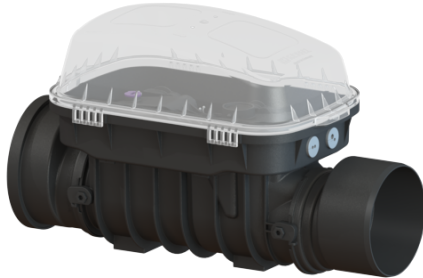

## Reinigingsbuis Controlfix DN 200, vrijliggend

### Voordelen

- Kan eenvoudig tot Staufix SWA,
- Staufix FKA of Pumpfix F worden omgebouwd
- Sneller
- en zonder gereedschap toegang voor de reiniging
- Verkrijgbaar als complete of modulaire set

### Beschrijving

De hoogwaardige reinigingsbuis voor fecaliëhoudend en fecaliëvrij afvalwater maakt een comfortabele toegang tot de afvalwaterleidingen voor revisie- en onderhoudswerkzaamheden mogelijk.

Omdat het KESSEL-systeem modulair is, kunnen bestaande installaties probleemloos tot de hoogwaardige terugstuwbeveiliging Staufix SWA, Staufix FKA of de terugstuwpompinstallatie Pumpfix F worden omgebouwd.