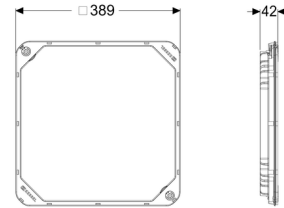

Afdekplaat spatwaterdicht

Artikel informatie

Artikel nr.: 83052
GTIN: 4026092002810
Korting groep: 30

Beschrijving

Uitvoering:

Afdichting: ja
Stankslot: nee

Algemene karakteristieken:

Materiaal: Kunststof
Kleur: steengrijs

Afdekkingskarakteristieken:

Soort afdekking: betegelbare afdekplaat
Tegeldikte max.: 16 mm
Belastingsklasse: A 15 (EN 124) / L 15 (EN 1253-1)
Oppervlak: betegelbaar

Uitvoering: waterwaterdicht