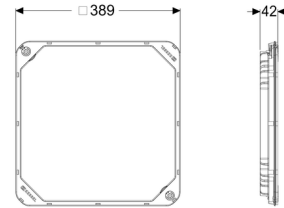

Afdekplaat spatwaterdicht

Artikel informatie

Artikel nr.: 83052
GTIN: 4026092002810
Korting groep: 30

Beschrijving

Uitvoering:

Afdichting: ja
Stankslot: nee

Algemene karakteristieken:

Materiaal: Kunststof
Kleur: steengrijs

Afdekkingskarakteristieken:

Soort afdekking: betegelbare afdekplaat
Tegeldikte max.: 16 mm
Belastingsklasse: A 15 (EN 124) / L 15 (EN 1253-1)
Oppervlak: betegelbaar
Uitvoering: waterwaterdicht