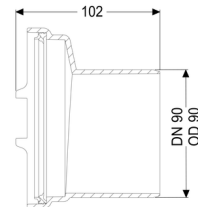

Spie DN 90

Artikel informatie

Artikel nr.: 83090
GTIN: 4026092076927
Korting groep: 30

Beschrijving

Spie voor afneembare aansluiting, kan aan beide kanten worden gemonteerd

Algemene karakteristieken:

Nominale breedte (DN):	90
Uitwendige diameter (DA):	90
Materiaal:	Kunststof
Kleur:	zwart